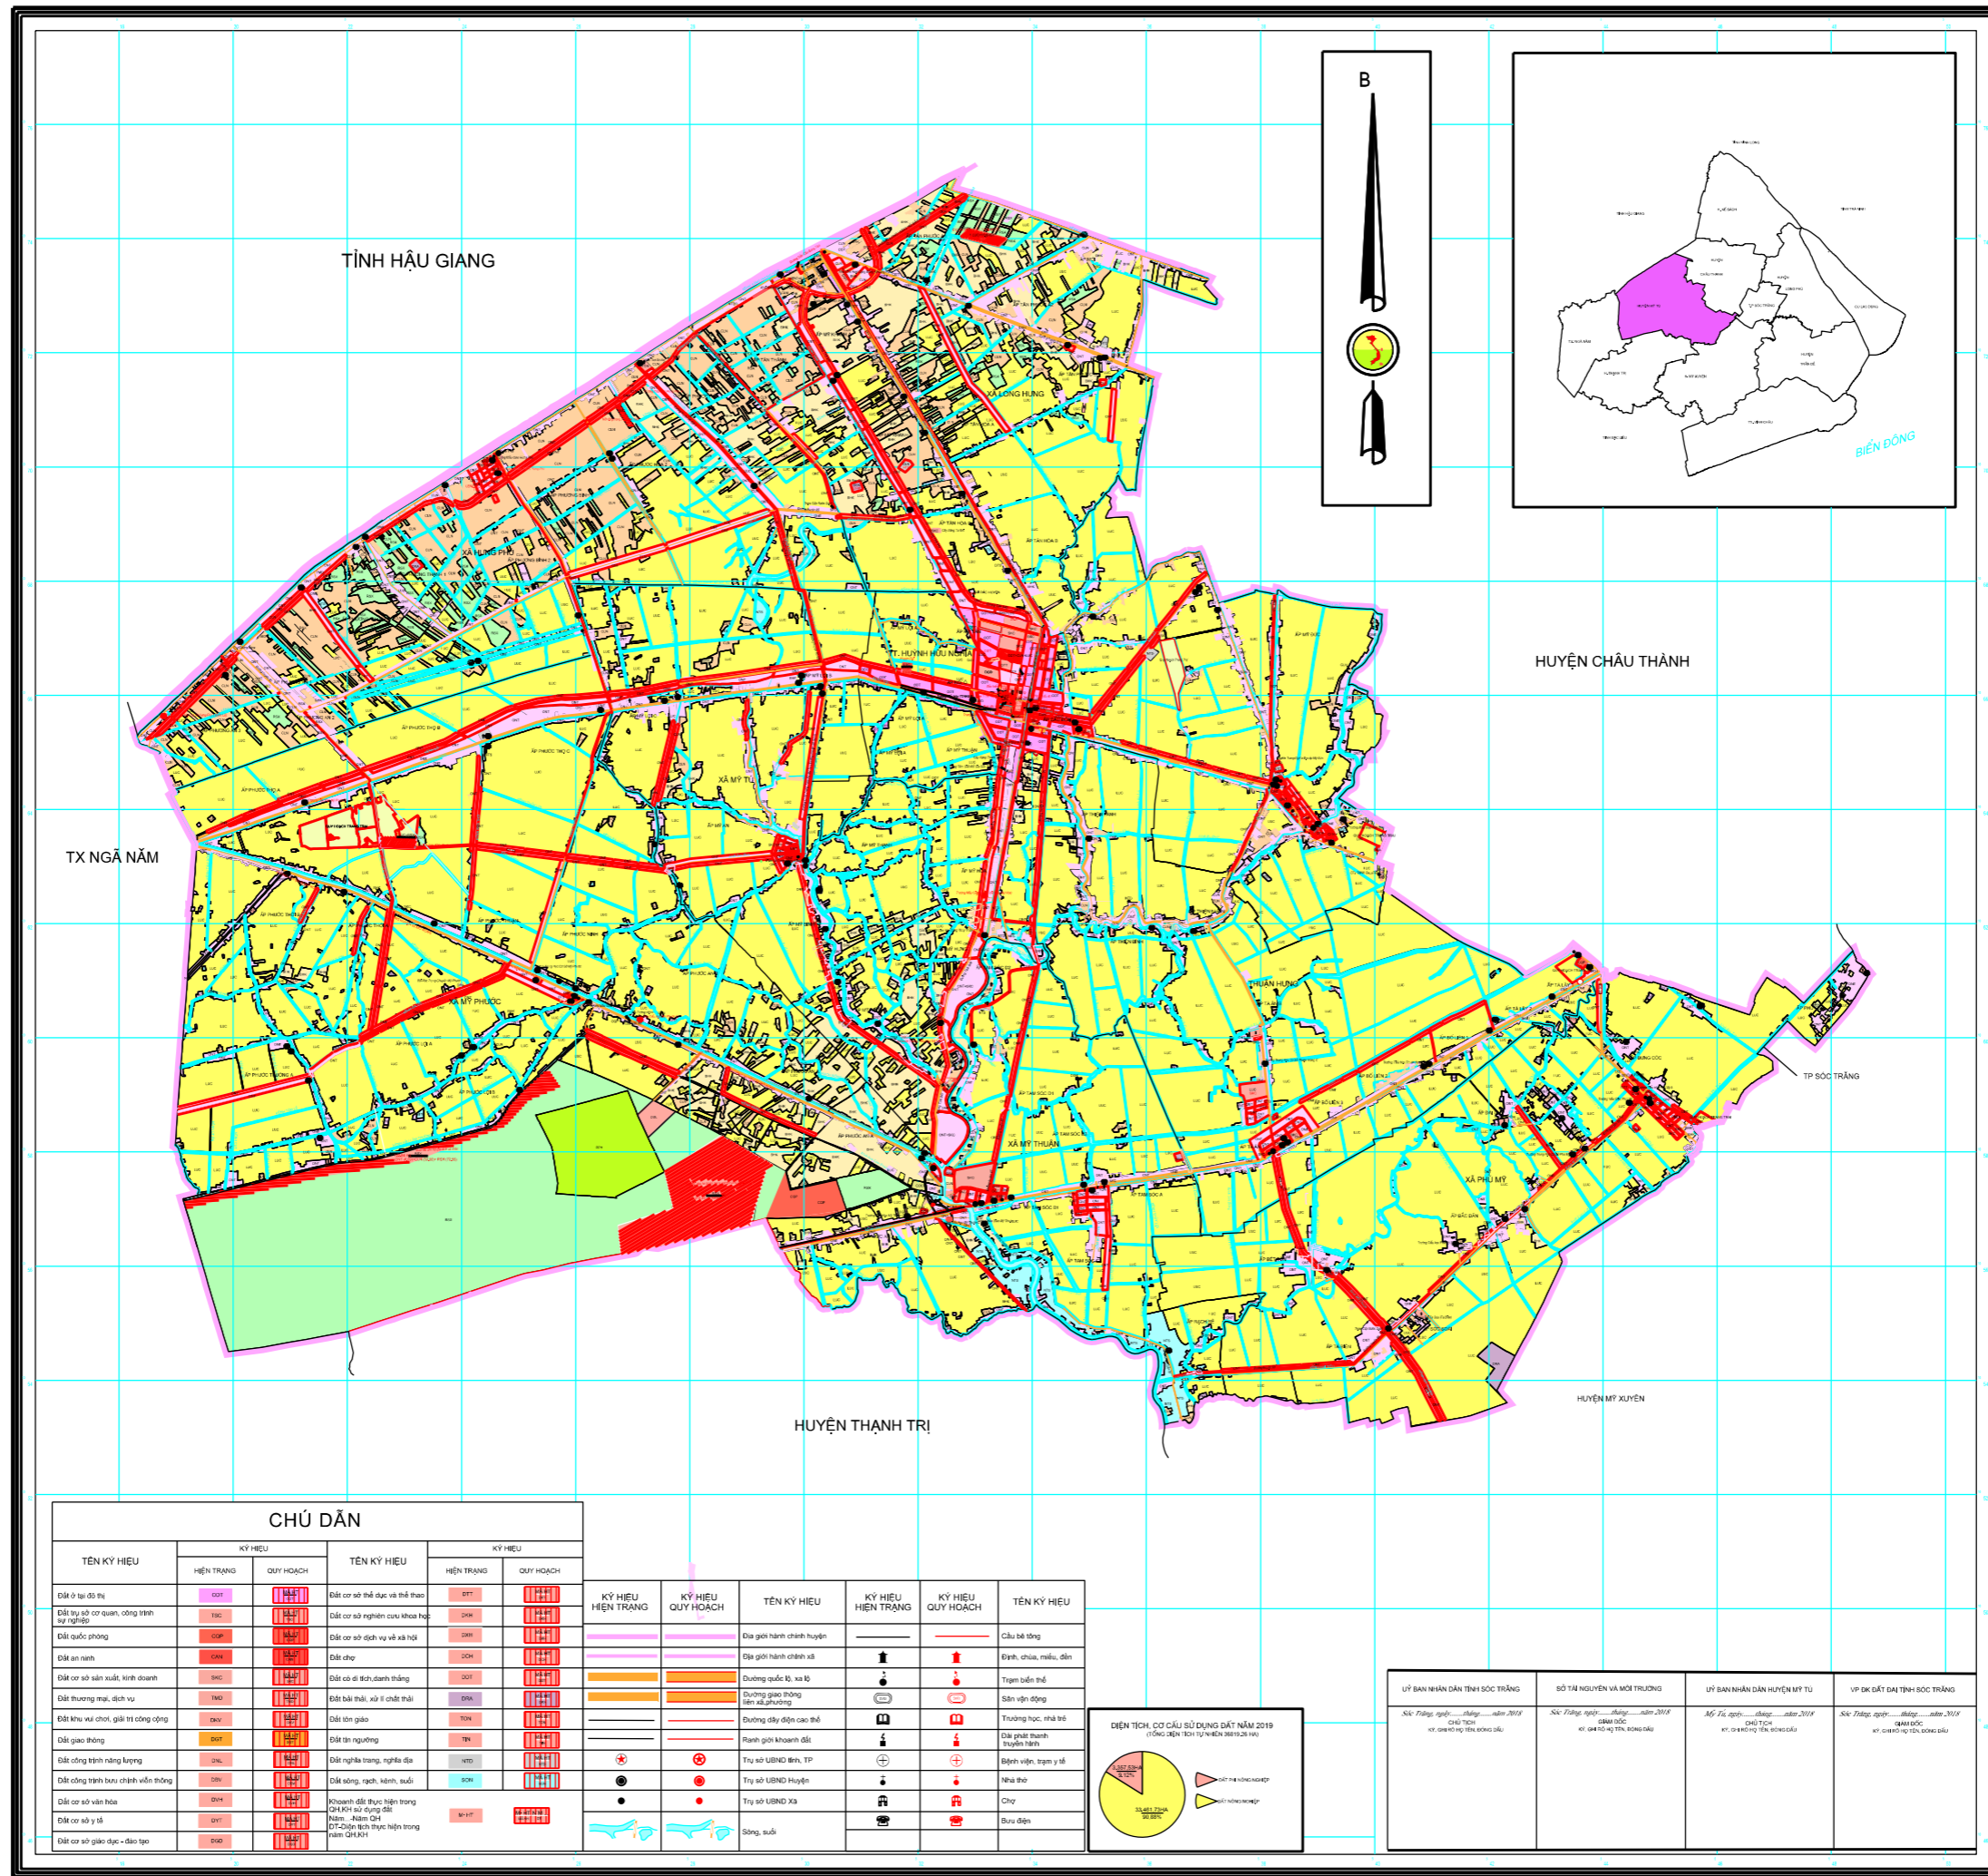

# BẢN ĐỒ KẾ HOẠCH SỬ DỤNG ĐẤT NĂM 2019

HUYỆN MỸ TÚ - TỈNH SÓC TRĂNG

TÊN KÝ HIỆU	KÝ HIỆU		TÊN KÝ HIỆU	KÝ HIỆU	
	HIỆN TRẠNG	QUY HOẠCH		HIỆN TRẠNG	QUY HOẠCH
Đất ở tại đô thị			Đất cơ sở thể dục và thể thao		
Đất trụ sở cơ quan, công trình sự nghiệp			Đất cơ sở nghiên cứu khoa học		
Đất quốc phòng			Đất cơ sở dịch vụ xã hội		
Đất an ninh			Đất chợ		
Đất cơ sở sản xuất, kinh doanh			Đất cơ sở di tích, danh thắng		
Đất thương mại, dịch vụ			Đất bãi thả, xử lý chất thải		
Đất khu vui chơi, giải trí công cộng			Đất tôn giáo		
Đất giao thông			Đất tín ngưỡng		
Đất công trình năng lượng			Đất nghĩa trang, nghĩa địa		
Đất công trình bưu chính viễn thông			Đất sông, rạch, kênh, suối		
Đất cơ sở văn hóa			Khoảng đất dự kiến trong QH KH sử dụng đất		
Đất cơ sở y tế			Nhằm - Nằm đất		
Đất cơ sở giáo dục - đào tạo			DT-Diện tích thực hiện trong năm QH KH		

KÝ HIỆU HIỆN TRẠNG	KÝ HIỆU QUY HOẠCH	TÊN KÝ HIỆU	KÝ HIỆU HIỆN TRẠNG	KÝ HIỆU QUY HOẠCH	TÊN KÝ HIỆU
		Địa giới hành chính huyện			Cầu bê tông
		Địa giới hành chính xã			Đình, chùa, miếu, đền
		Đường quốc lộ, xa lộ			Trạm biến thế
		Đường giao thông liên xã, phường			Sân vận động
		Đường dây điện cao thế			Trường học, nhà trẻ
		Ranh giới khoảnh đất			Đài phát thanh truyền hình
		Trụ sở UBND huyện, TP			Bệnh viện, trạm y tế
		Trụ sở UBND Huyện			Nhà thờ
		Trụ sở UBND Xã			Chợ
		Sông, suối			Bưu điện

ỦY BAN NHÂN DÂN TỈNH SÓC TRĂNG Số/ Pháp lệnh/...../ Pháp...../ năm 2019 CHỦ TỊCH KT. QUANG THỊNH (TH. SÓC TRĂNG)	BỘ TƯ NGUYÊN VÀ MÔI TRƯỜNG Số/ Pháp lệnh/...../ Pháp...../ năm 2019 CHỦ TỊCH KT. QUANG THỊNH (TH. SÓC TRĂNG)	ỦY BAN NHÂN DÂN HUYỆN MỸ TÚ Số/ Pháp lệnh/...../ Pháp...../ năm 2019 CHỦ TỊCH KT. QUANG THỊNH (TH. SÓC TRĂNG)	VP ĐK ĐẤT TỈNH SÓC TRĂNG Số/ Pháp lệnh/...../ Pháp...../ năm 2019 CHỦ TỊCH KT. QUANG THỊNH (TH. SÓC TRĂNG)
---	---	--	---