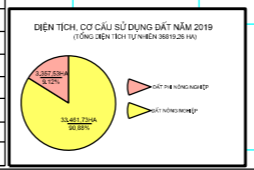

# BẢN ĐỒ KẾ HOẠCH SỬ DỤNG ĐẤT NĂM 2019

HUYỆN MỸ TÚ - TỈNH SÓC TRĂNG

TÊN KÝ HIỆU	KÝ HIỆU		TÊN KÝ HIỆU	KÝ HIỆU	
	HIỆN TRẠNG	QUY HOẠCH		HIỆN TRẠNG	QUY HOẠCH
Đất ở tại đô thị			Đất cơ sở thể dục và thể thao		
Đất trụ sở cơ quan, công trình sự nghiệp			Đất cơ sở nghiên cứu khoa học		
Đất quốc phòng			Đất cơ sở dịch vụ xã hội		
Đất an ninh			Đất chợ		
Đất cơ sở sản xuất, kinh doanh			Đất cơ sở di tích, danh thắng		
Đất thương mại, dịch vụ			Đất bãi thả, xử lý chất thải		
Đất khu vui chơi, giải trí công cộng			Đất tôn giáo		
Đất giao thông			Đất tín ngưỡng		
Đất công trình năng lượng			Đất nghĩa trang, nghĩa địa		
Đất công trình bưu chính viễn thông			Đất sông, rạch, kênh, suối		
Đất cơ sở văn hóa			Khoảng đất dự kiến trong QH KH sử dụng đất		
Đất cơ sở y tế			Nhằm - Nằm đất		
Đất cơ sở giáo dục - đào tạo			DT-Diện tích thực hiện trong năm QH KH		

KÝ HIỆU HIỆN TRẠNG	KÝ HIỆU QUY HOẠCH	TÊN KÝ HIỆU	KÝ HIỆU HIỆN TRẠNG	KÝ HIỆU QUY HOẠCH	TÊN KÝ HIỆU
		Địa giới hành chính huyện			Cầu bê tông
		Địa giới hành chính xã			Đình, chùa, miếu, đền
		Đường quốc lộ, xa lộ			Trạm biến thế
		Đường giao thông liên xã, phường			Sân vận động
		Đường dây điện cao thế			Trường học, nhà trẻ
		Ranh giới khoảnh đất			Đài phát thanh truyền hình
		Trụ sở UBND huyện, TP			Bệnh viện, trạm y tế
		Trụ sở UBND Huyện			Nhà thờ
		Trụ sở UBND Xã			Chợ
		Sông, suối			Bưu điện